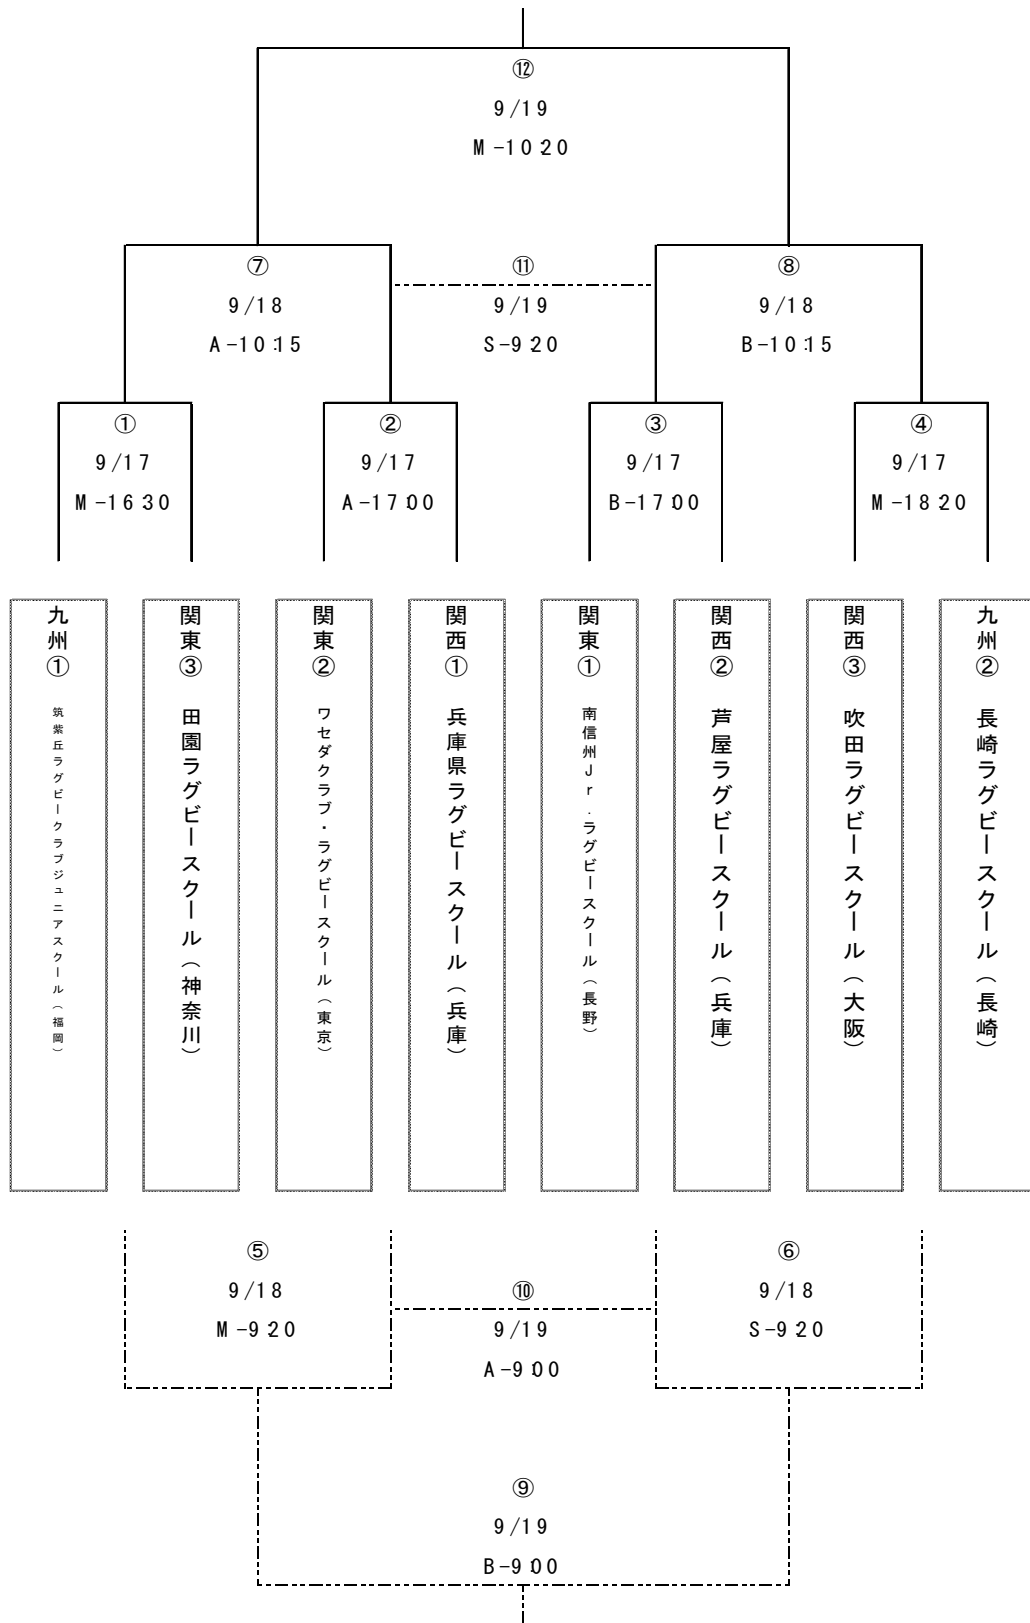

■大会組み合わせ

■会場 ケーズデンキスタジアム水戸(水戸市立競技場)・ツインフィールド(水戸市立サッカー・ラグビー場)

■第1ブロック(中学)

M : K'sメイン競技場 S : K'sサブ競技場 A : ツインフィールドA B : ツインフィールドB

■第2 ブロック (ラグビースクール)

M : K'sメイン競技場

S : K'sサブ競技場

A : ツインフィールドA

B : ツインフィールドB

■第3ブロック (女子)

M : K'sメイン競技場

S : K'sサブ競技場

A : ツインフィールドA

B : ツインフィールドB

大会スケジュール

第1日 9月17日(土)

K'sデンキスタジアム	
時間	プログラム
14:00	代表者会議
15:00	開会式
	(移動)
16:30	RS① 1回戦
17:25	中学② 1回戦
18:20	RS④ 1回戦
19:05	終了

K'sデンキ サブ	
時間	プログラム
	(移動)
16:30	中学① 1回戦
17:15	終了

ツインフィールド			
時間	プログラム		
	ツインA		ツインB
			(移動)
17:00	RS② 1回戦	RS③ 1回戦	
17:55	中学③ 1回戦	中学④ 1回戦	
18:40	終了	終了	

第3日 9月19日(月・祝)

K'sデンキスタジアム	
時間	プログラム
8:50	女子⑨ 5位決定戦
9:15	女子⑪ 3位決定戦
9:40	女子⑫ 決勝戦
10:20	RS⑫ 決勝戦
11:30	中学⑫ 決勝戦
12:40	終了

K'sデンキ サブ	
時間	プログラム
9:00	女子⑩ 7位決定戦
9:20	RS⑪ 3位決定戦
10:20	中学⑪ 3位決定戦
11:20	終了

ツインフィールド			
時間	プログラム		
	ツインA		ツインB
9:00	RS⑩ 7位決定戦	RS⑨ 5位決定戦	
10:00	中学⑩ 7位決定戦	中学⑨ 5位決定戦	
11:00	終了	終了	