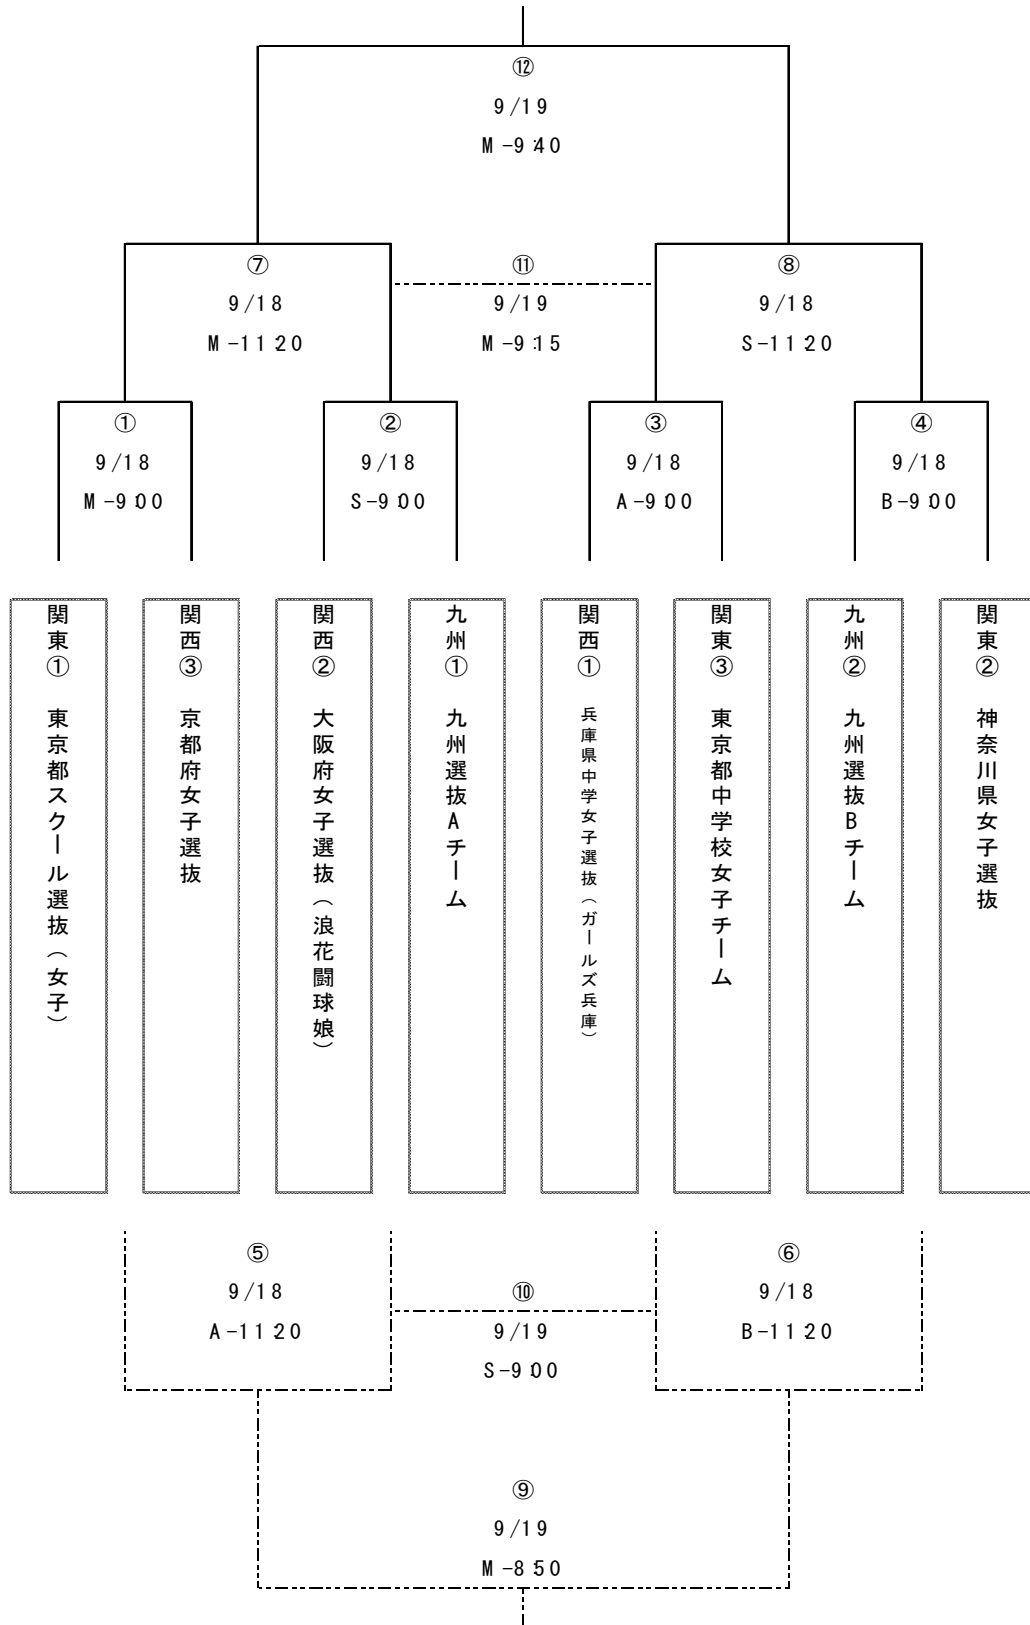

■大会組み合わせ

■会場 ケーズデンキスタジアム水戸(水戸市立競技場)・ツインフィールド(水戸市立サッカー・ラグビー場)

■第1ブロック(中学)

M : K'sメイン競技場 S : K'sサブ競技場 A : ツインフィールドA B : ツインフィールドB

■第2 ブロック (ラグビースクール)

M : K'sメイン競技場

S : K'sサブ競技場

A : ツインフィールドA

B : ツインフィールドB

■第3ブロック (女子)

M : K'sメイン競技場

S : K'sサブ競技場

A : ツインフィールドA

B : ツインフィールドB

大会スケジュール

第1日 9月17日(土)

K'sデンキスタジアム	
時間	プログラム
14:00	代表者会議
15:00	開会式
	(移動)
16:30	RS① 1回戦
17:25	中学② 1回戦
18:20	RS④ 1回戦
19:05	終了

K'sデンキ サブ	
時間	プログラム
	(移動)
16:30	中学① 1回戦
17:15	終了

ツインフィールド			
時間	プログラム		
	ツインA		ツインB
			(移動)
17:00	RS② 1回戦	RS③ 1回戦	
17:55	中学③ 1回戦	中学④ 1回戦	
18:40	終了	終了	

第3日 9月19日(月・祝)

K'sデンキスタジアム	
時間	プログラム
8:50	女子⑨ 5位決定戦
9:15	女子⑪ 3位決定戦
9:40	女子⑫ 決勝戦
10:20	RS⑫ 決勝戦
11:30	中学⑫ 決勝戦
12:40	終了

K'sデンキ サブ	
時間	プログラム
9:00	女子⑩ 7位決定戦
9:20	RS⑪ 3位決定戦
10:20	中学⑪ 3位決定戦
11:20	終了

ツインフィールド			
時間	プログラム		
	ツインA		ツインB
9:00	RS⑩ 7位決定戦	RS⑨ 5位決定戦	
10:00	中学⑩ 7位決定戦	中学⑨ 5位決定戦	
11:00	終了	終了	