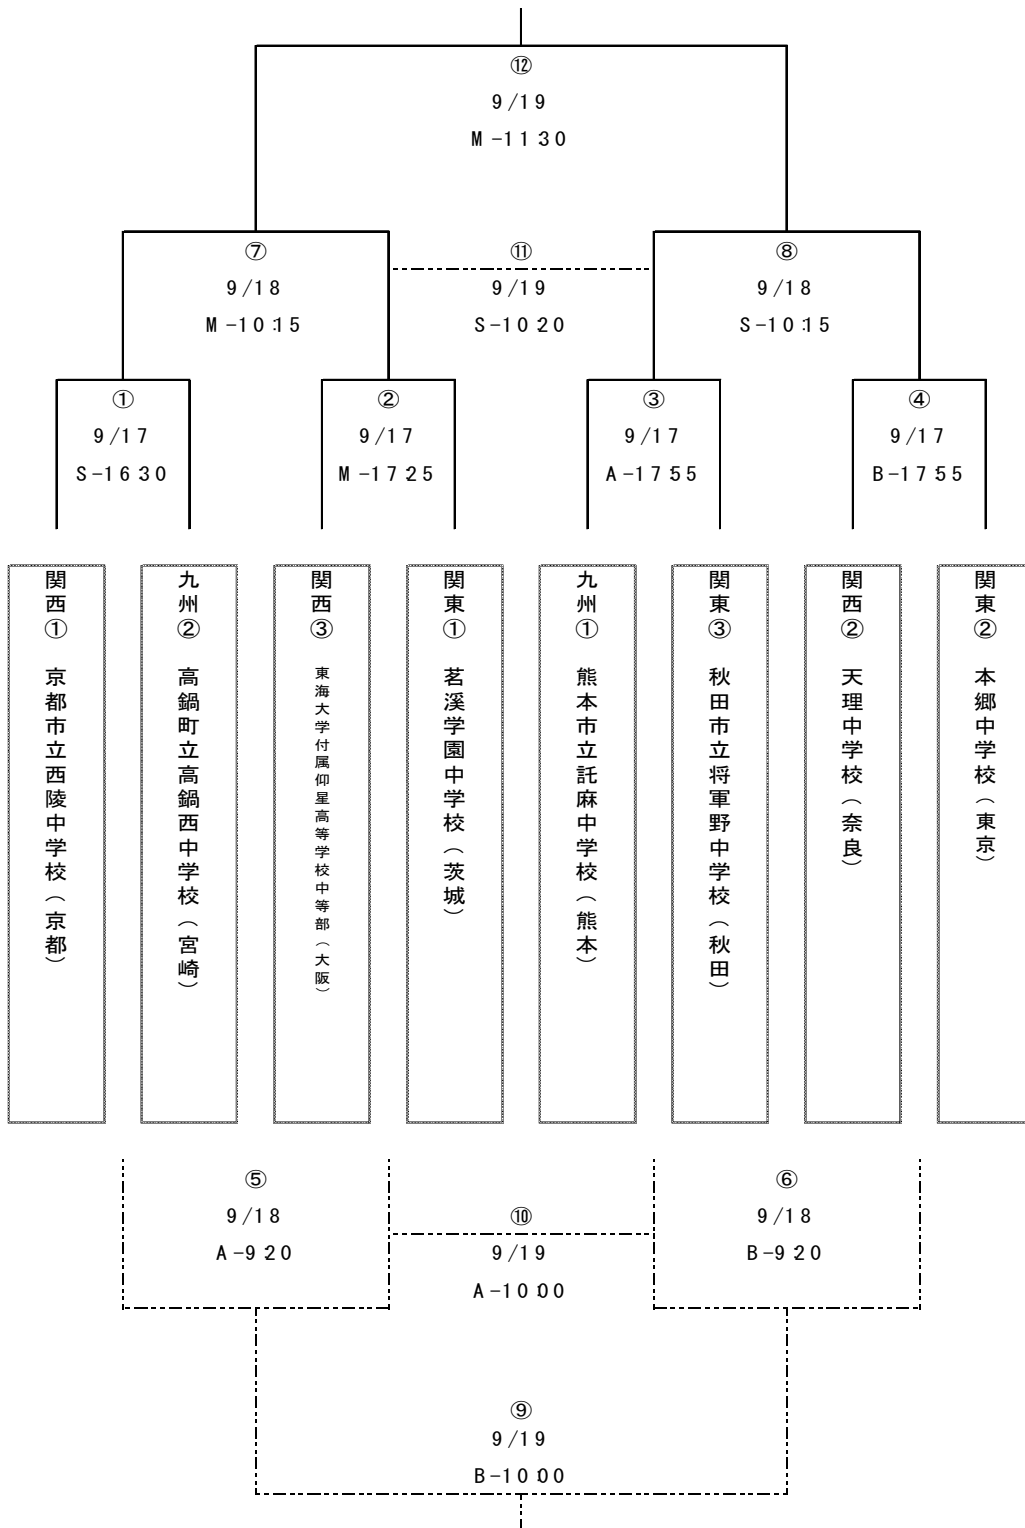

■大会組み合わせ

■会場 ケーズデンキスタジアム水戸(水戸市立競技場)・ツインフィールド(水戸市立サッカー・ラグビー場)

■第1ブロック(中学)

M : K'sメイン競技場 S : K'sサブ競技場 A : ツインフィールドA B : ツインフィールドB

■第2 ブロック (ラグビースクール)

M : K'sメイン競技場

S : K'sサブ競技場

A : ツインフィールドA

B : ツインフィールドB

■第3ブロック (女子)

M : K'sメイン競技場

S : K'sサブ競技場

A : ツインフィールドA

B : ツインフィールドB

大会スケジュール

第1日 9月17日(土)

K'sデンキスタジアム	
時間	プログラム
14:00	代表者会議
15:00	開会式
	(移動)
16:30	RS① 1回戦
17:25	中学② 1回戦
18:20	RS④ 1回戦
19:05	終了

K'sデンキ サブ	
時間	プログラム
	(移動)
16:30	中学① 1回戦
17:15	終了

ツインフィールド			
時間	プログラム		
	ツインA		ツインB
			(移動)
17:00	RS② 1回戦	RS③ 1回戦	
17:55	中学③ 1回戦	中学④ 1回戦	
18:40	終了	終了	

第3日 9月19日(月・祝)

K'sデンキスタジアム	
時間	プログラム
8:50	女子⑨ 5位決定戦
9:15	女子⑪ 3位決定戦
9:40	女子⑫ 決勝戦
10:20	RS⑫ 決勝戦
11:30	中学⑫ 決勝戦
12:40	終了

K'sデンキ サブ	
時間	プログラム
9:00	女子⑩ 7位決定戦
9:20	RS⑪ 3位決定戦
10:20	中学⑪ 3位決定戦
11:20	終了

ツインフィールド			
時間	プログラム		
	ツインA		ツインB
9:00	RS⑩ 7位決定戦	RS⑨ 5位決定戦	
10:00	中学⑩ 7位決定戦	中学⑨ 5位決定戦	
11:00	終了	終了	