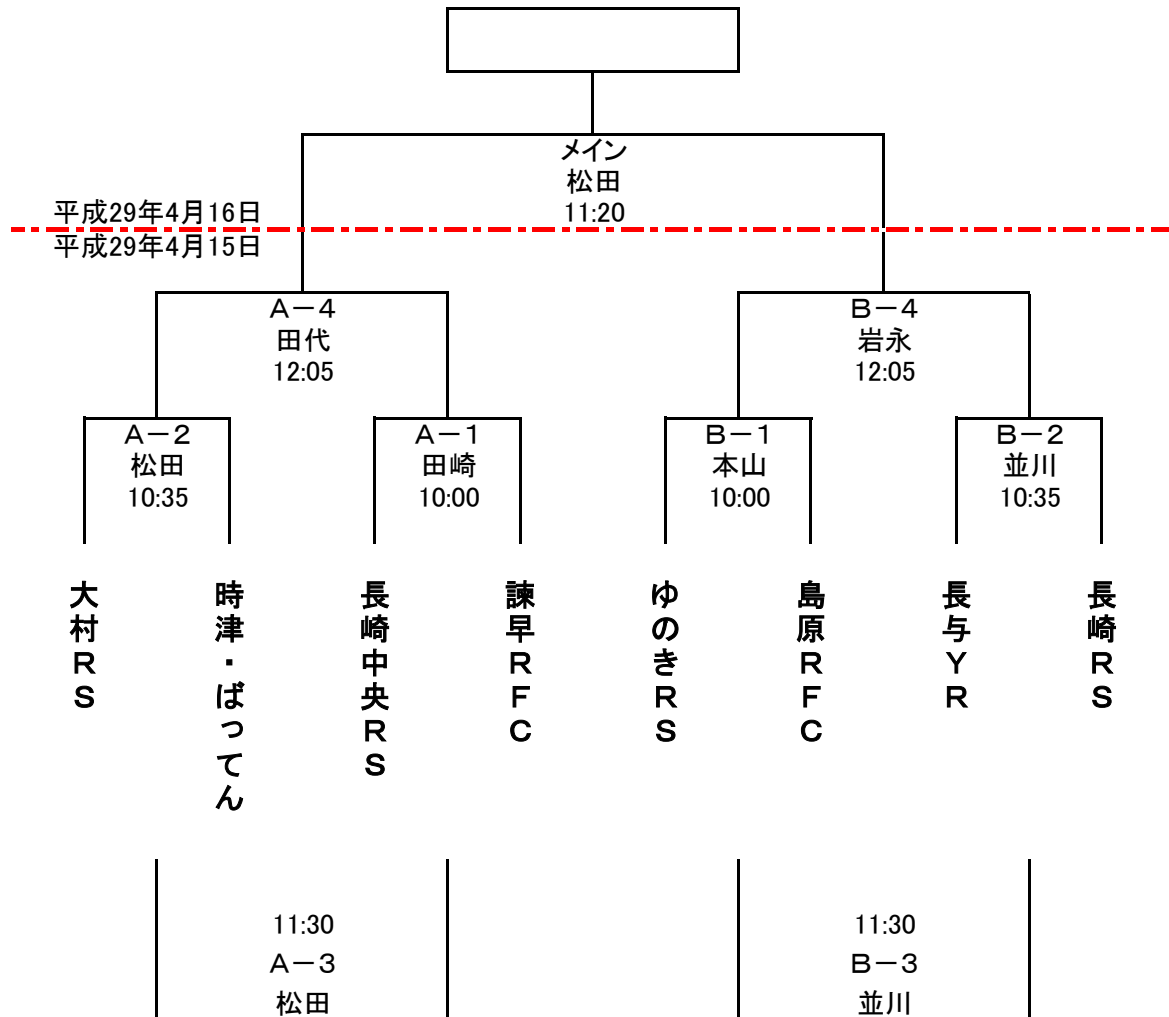

第41回 長崎招待ラグビー【ミニ・ラグビー】

トーナメント表

※試合会場は、予選が補助競技場、決勝が陸上競技場になります。

※全試合の試合時間は、12分-3分-12分です。

※連合チーム編成のスクールは、スクール間の調整をお願いします。