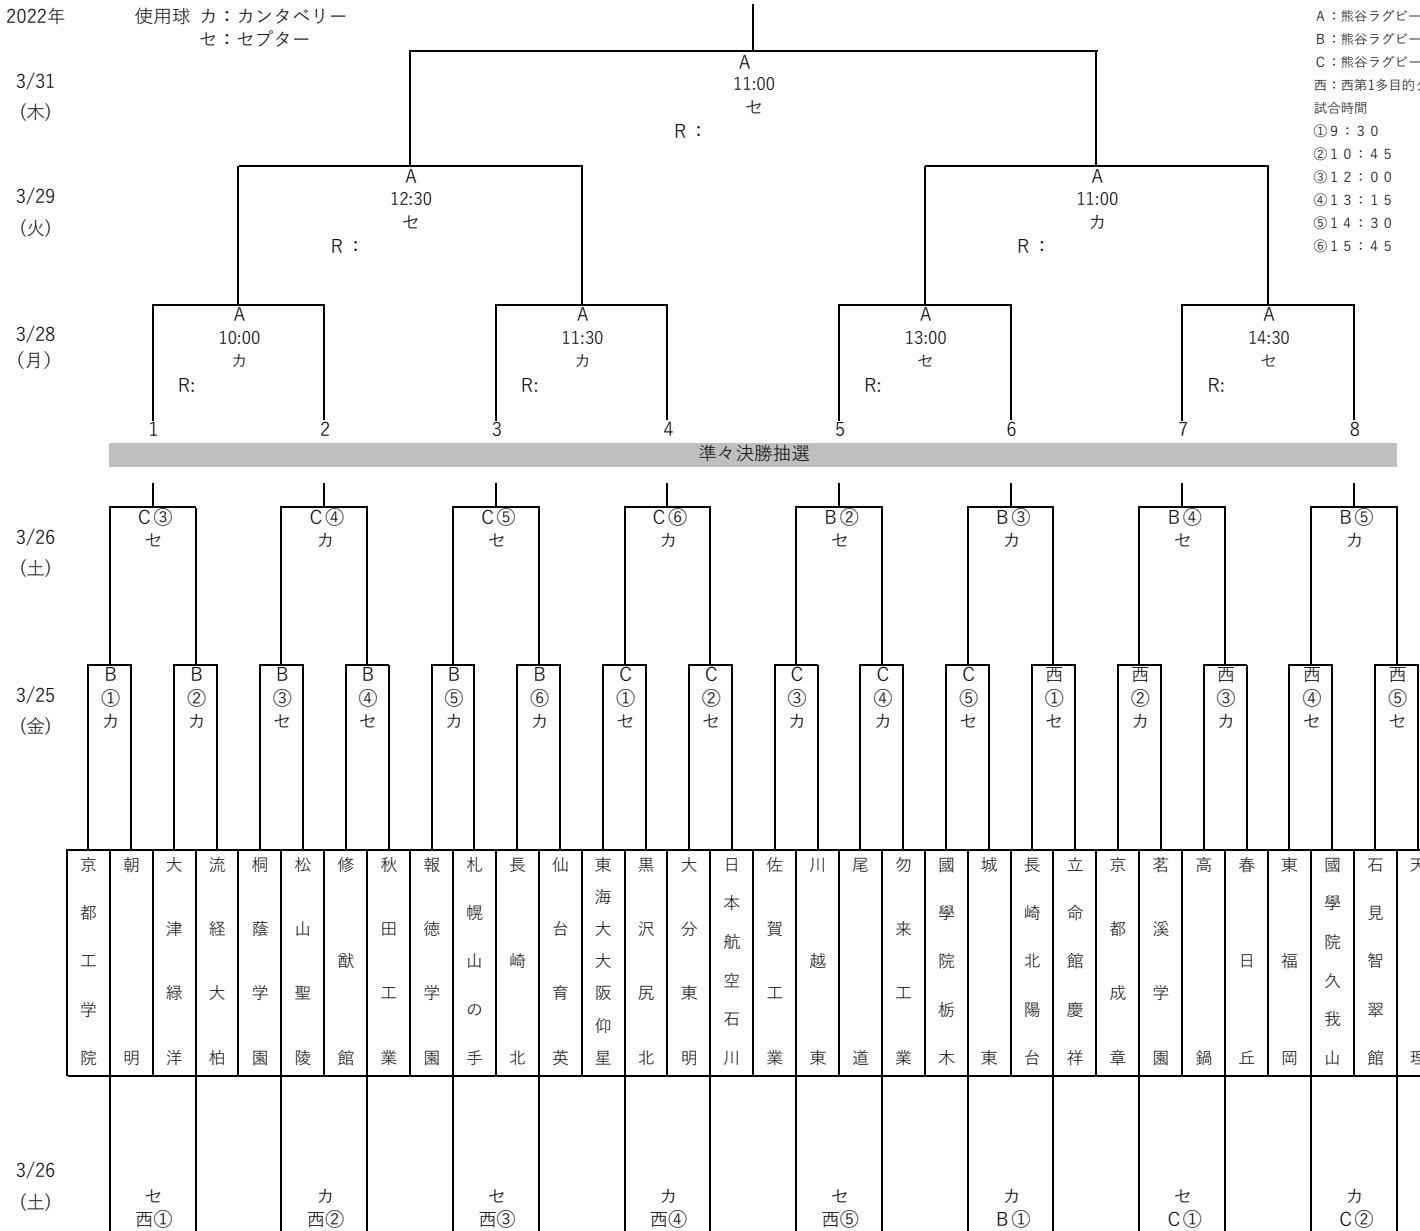

第23回 全国高等学校選抜ラグビーフットボール大会

2022年 使用球 カ：カンタベリー
セ：セプター

会場：熊谷スポーツ文化公園
A：熊谷ラグビー場Aグラウンド
B：熊谷ラグビー場Bグラウンド
C：熊谷ラグビー場Cグラウンド
西：西第1多目的グラウンド
試合時間
① 9：30
② 10：45
③ 12：00
④ 13：15
⑤ 14：30
⑥ 15：45

23